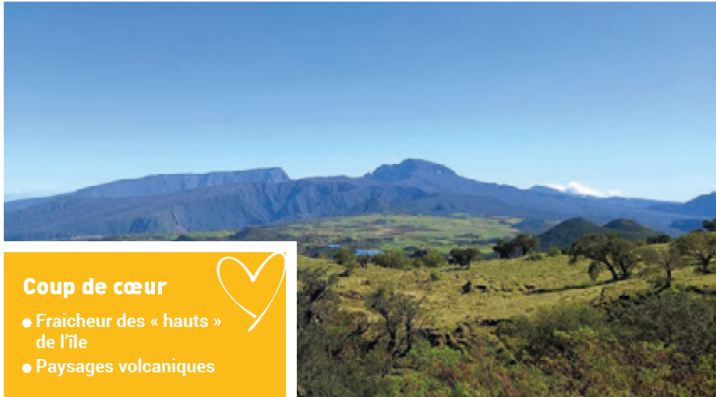

La Réunion

LA PLAINE DES CAFRES

Nature et sport seront les maîtres-mots de votre séjour à la Plaine des Cafres. Situé entre les célèbres Piton des Neiges et Piton de la Fournaise, vous apprécierez la fraîcheur des « Hauts » de l'île de La Réunion.

Coup de cœur

- Fraicheur des « hauts » de l'île
- Paysages volcaniques

“

Pour tous les amoureux de nature et d'authenticité, la Plaine des Cafres offre une diversité d'activités. Située sur les hauteurs de La Réunion, c'est un excellent point de départ pour visiter toute l'île. Bienvenue à zot !

Sur place : boulo-drome, ping-pong, aire de jeux enfants.

Aux alentours : randonnées, centre équestre, quad, VTT, sorties en 4x4, Acroplaine : le parc aventure pour tous les accros de sensations fortes.

INFOS PRATIQUES

Parking extérieur - Véhicule recommandé - Animaux non admis - Accueil de groupes.

Les incontournables

- Piton de la Fournaise
- Parc des Palmiers
- Forêt de Bébour-Bélouve
- Cascade Bibéron
- Coopérative Agricole des Huiles Essentielles de Bourbon